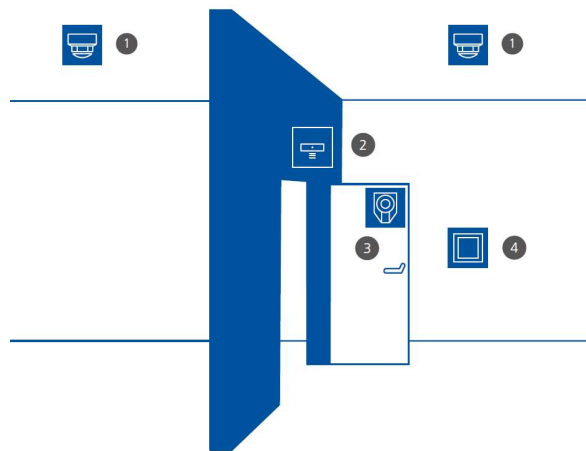

Feststellanlagen – vorbeugender Brandschutz – Fluchtwegsicherungen – Rauchmeldeanlagen

Firma	Zertifikate
ASSA ABLOY effeff	Kompetenz-Partner Elektr. Verriegelungssysteme in Fluchtwegen Feststellanlagen und -vorrichtungen Sachkunde und Abnahme
dormakaba	STA-Partner Feststellanlagen und -vorrichtungen Automatische Drehflügelantriebe Fluchtweg- und Sicherungssysteme Sachkunde und Abnahme
GEZE	<i>ACTIVE</i> -Partner Feststellanlagen und -vorrichtungen Automatische Drehflügelantriebe Fluchtweg- und Sicherungssysteme Sachkunde und Abnahme
DICTATOR	Feststellanlagen Sachkunde und Abnahme
GU-BKS	Fluchtweg und Notausgangssicherungen
HAUTAU	RWA und Lüftungstechnik Sachkunde und Abnahme
Hekatron	Feststellanlagen Sachkunde und Abnahme